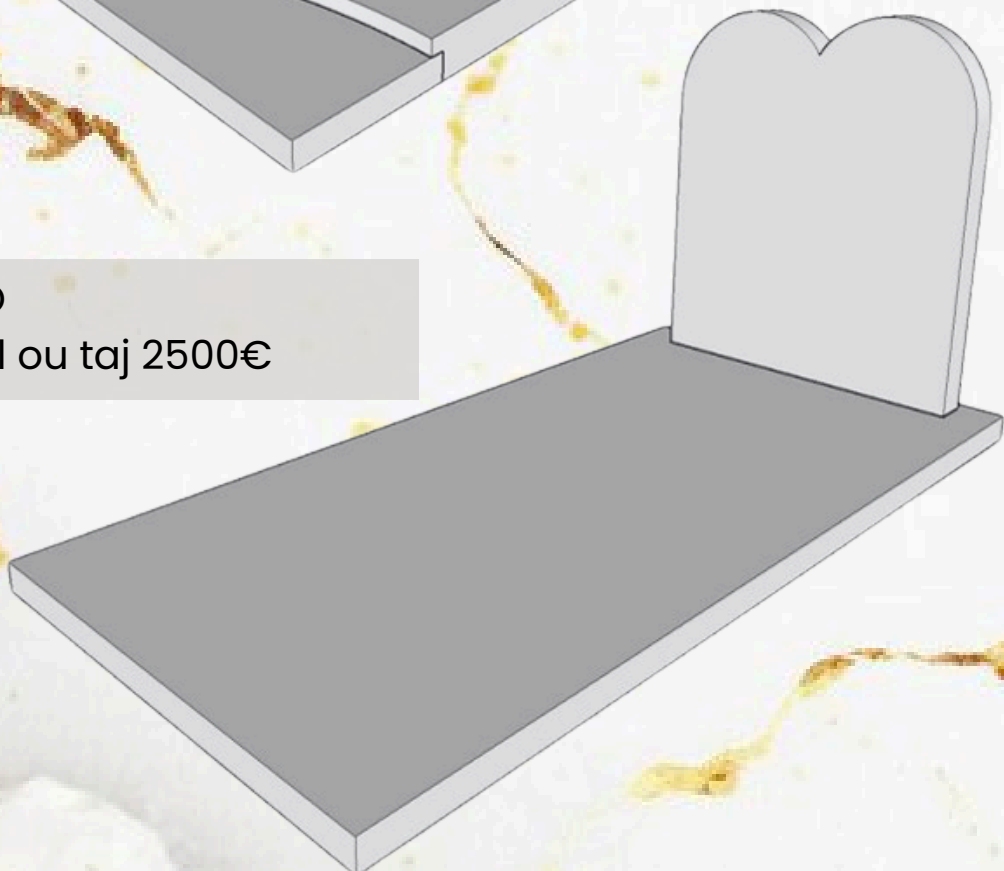

Jérusalem ECO

2/ Gris imperial ou taj 2500€