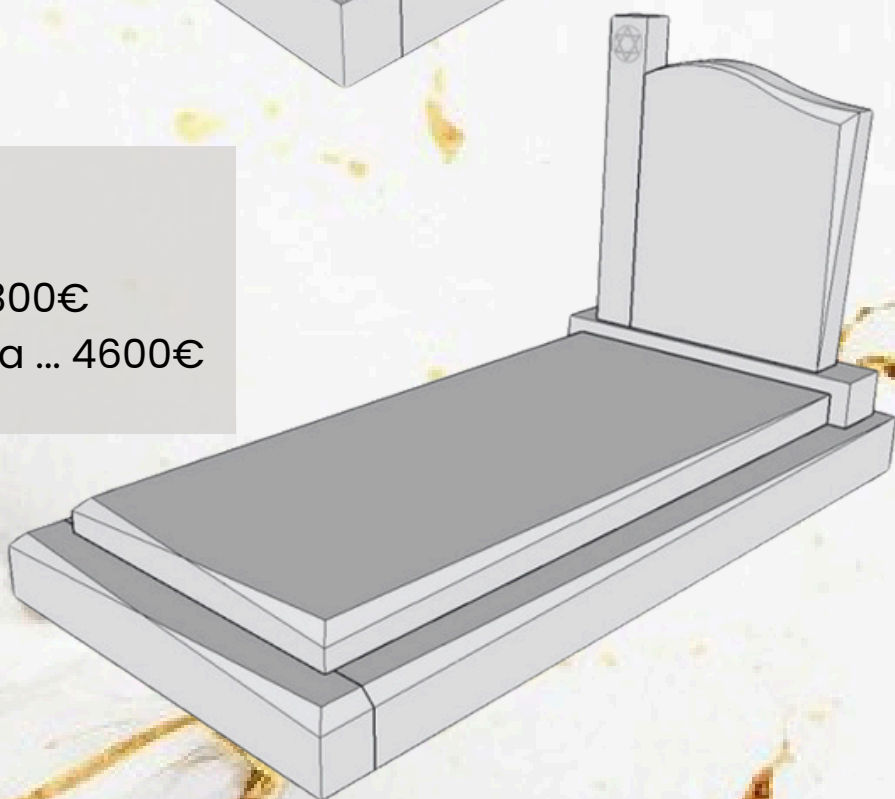

Eleganza

- 1/ Rose perlé 3850€
- 2/ Gris imperial ou taj 4300€
- 3/ Bleu Orion/Noir Impala ... 4600€
- 5/ Noir intense 5700€