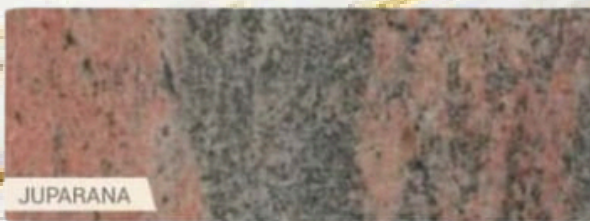

Granit au tarif identique

1	2	3	4
. Rose perlé	. Gris impérial . Gris taj	. Bleu Krishna . Dalva indien . Noir veiné . Rouge Everest . Adoni brown . Himalaya pink . Himalaya tara . Kuppam green . Lotus rose . Impala . Juparana . Multicolor red . Paradiso . Bleu orion	. Himalaya blue . Romantica . Viscount white
5	6	7	uniquement sur devis
. Aurora . Noir intense	. Vert olive	. Bleu Labrador HQ	. Pierre . Marbre . Personnalisation

Nuancier