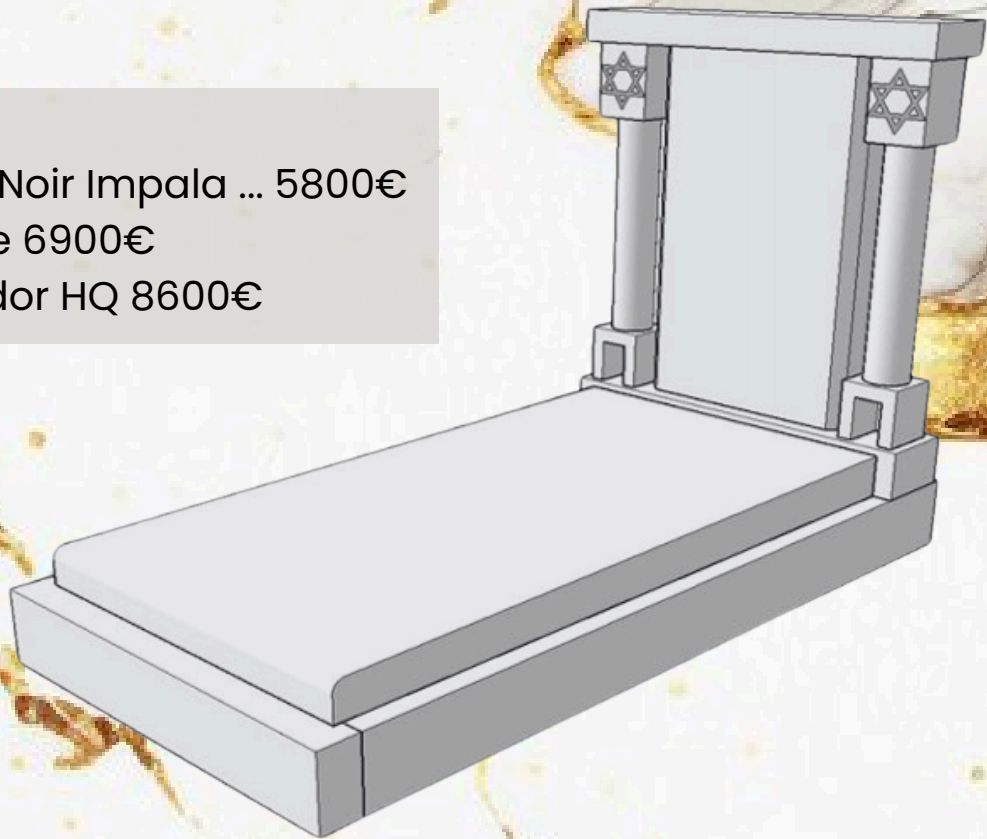

Jérusalem ECO

2/ Gris imperial ou taj 2500€

Prestige

3/ Bleu Orion/Noir Impala ... 5800€

5/ Noir intense 6900€

7/ Bleu Labrador HQ 8600€

Tous les monuments sont disponibles dans tous les types de granits, nous pouvons également modifier toutes les dimensions des monuments (stèle plus haute...) et nous pouvons également créer votre monument sur mesure même si nous ne l'avons pas sur notre catalogue. Les tarifs des monuments personnalisés sont uniquement sur devis après étude.